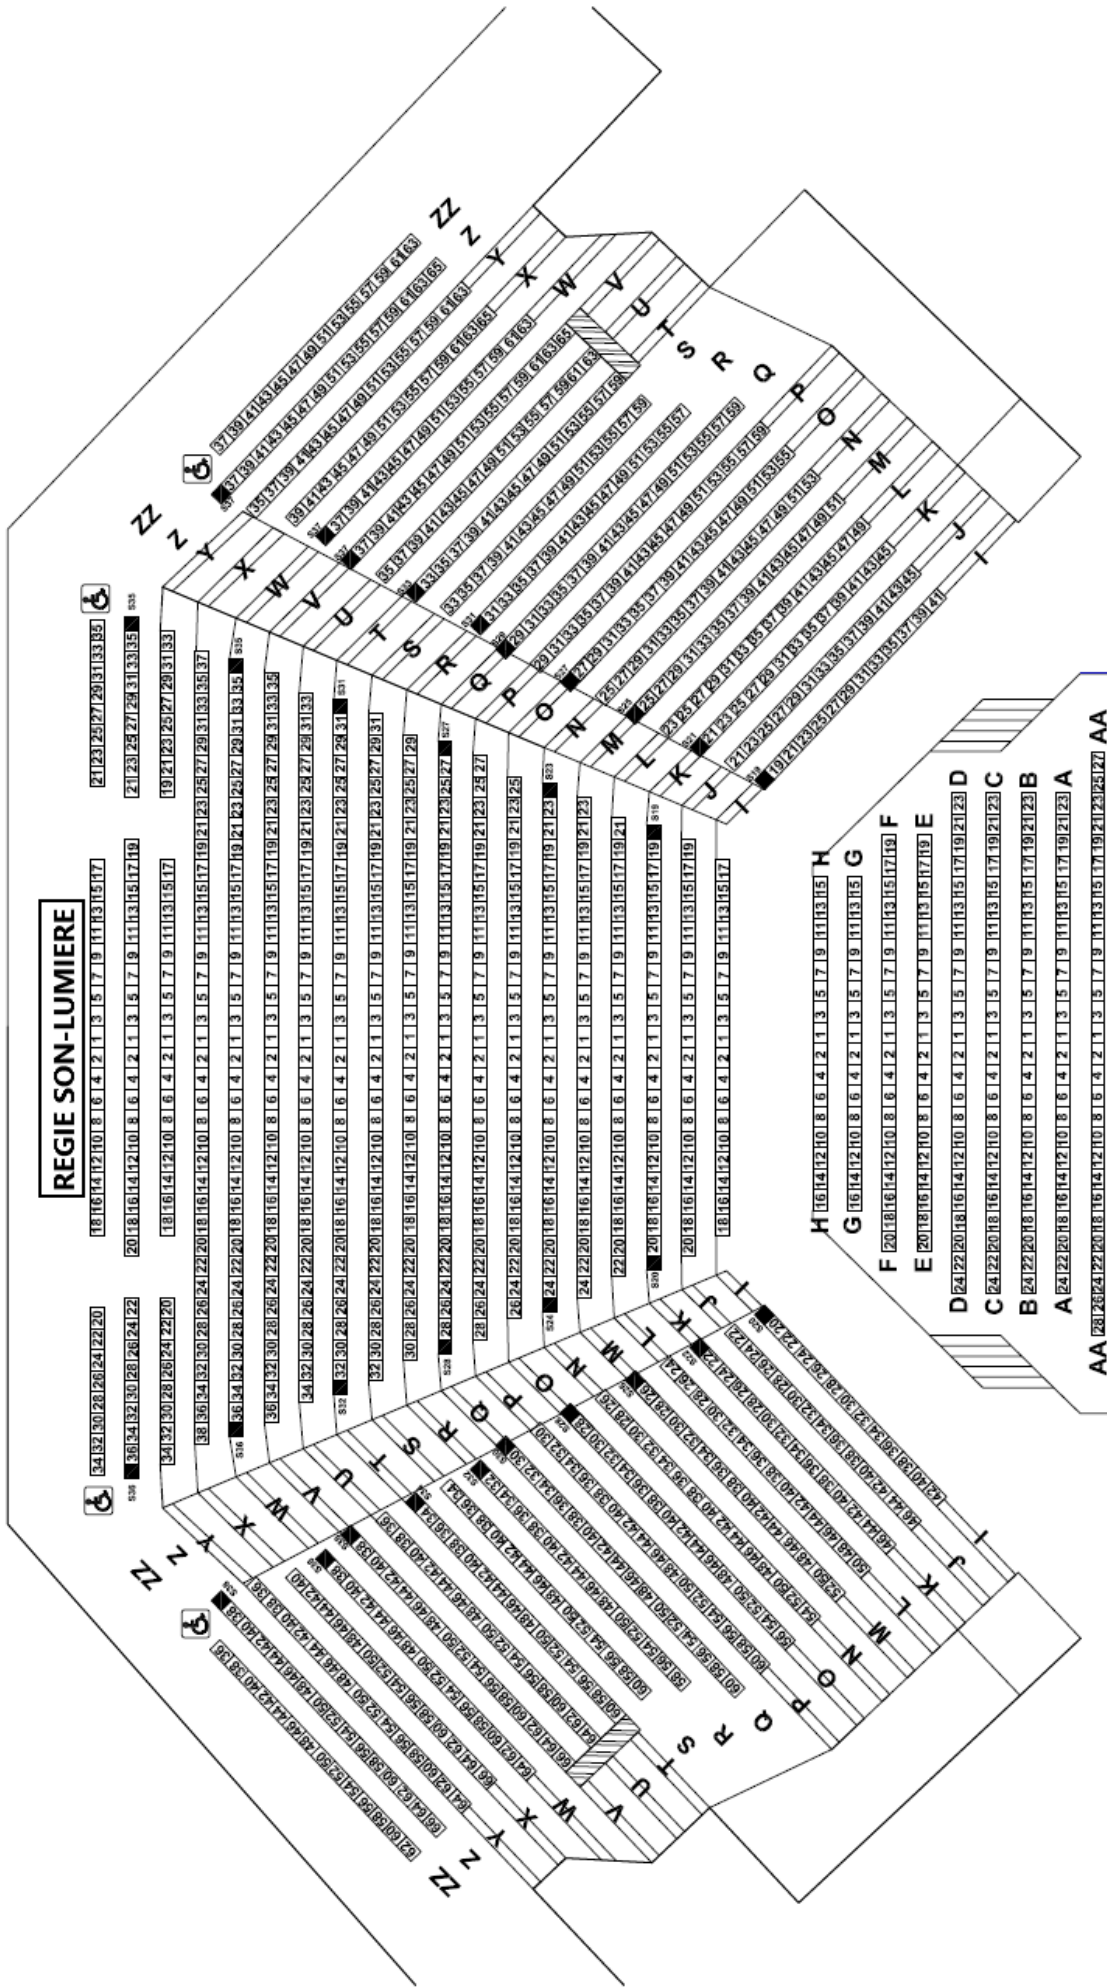

**REGIE SON-LUMIERE**

Arrière Maître ou Lémen
Muralem Pain Siège Af
Ref. Pas échelle

**STAGE**

■ Strapontin